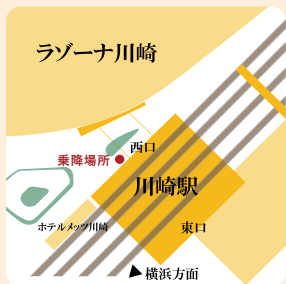

無料送迎バス 4/10[金]より

時間/ルート変更のご案内

川崎駅ルート

停留場:川崎駅

「ルートのご希望の場所で降りれます」

川崎駅西口 リブルー発	川崎駅発
10:30	10:00
11:30	11:00
12:30	12:00
14:30	13:00
15:30	15:00
16:30	16:00
17:30	17:00
18:30	18:00
19:30	19:00
20:30	20:00
21:30	21:00

川崎駅停留場

川崎駅の改札を出て左手にある階段で下っていただきますと、右手にエレベーターがございますので、エレベーター付近となります。
(停車位置は交通状況によって変わります。)

網島駅ルート

停留場:網島駅

網島駅 リブルー発	網島駅発
10:20	10:40
11:50	12:10
14:20	14:40
15:50	16:10
17:20	17:40
18:50	19:10
20:20	20:40
21:50	