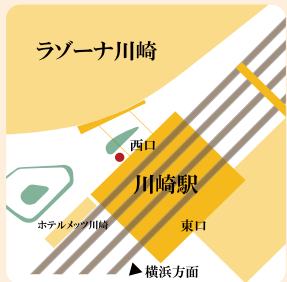

無料送迎バス 4/10[金]より

時間/ルート変更のご案内

川崎駅ルート

停留場：川崎駅

「ルートのご希望の場所で降りれます」

川崎駅西口 リブルー発	川崎駅発
10:30	10:00
11:30	11:00
12:30	12:00
14:30	13:00
15:30	15:00
16:30	16:00
17:30	17:00
18:30	18:00
19:30	19:00
20:30	20:00
21:30	21:00

川崎駅停留場

川崎駅の改札を出て左手にある階段で下っていただきますと、右手にエレベーターがございますので、エレベーター付近となります。
(停車位置は交通状況によって変わります。)

網島駅ルート

停留場：網島駅

網島駅 リブルー発	網島駅発
10:20	10:40
11:50	12:10
14:20	14:40
15:50	16:10
17:20	17:40
18:50	19:10
20:20	20:40
21:50	