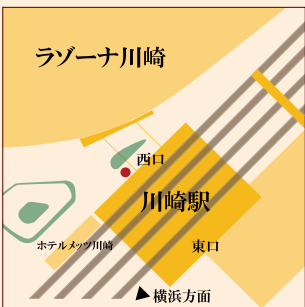

無料送迎バス 4/10[金]より

時間/ルート変更のご案内

川崎駅ルート

停留場:川崎駅

「ルートのご希望の場所で降りれます」

川崎駅西口 リブール発	川崎駅発
10:30	10:00
11:30	11:00
12:30	12:00
14:30	13:00
15:30	15:00
16:30	16:00
17:30	17:00
18:30	18:00
19:30	19:00
20:30	20:00
21:30	21:00

川崎駅停留場

川崎駅の改札を出て左手にある階段で下っていただきますと、右手にエレベーターがございますので、エレベーター付近となります。(停車位置は交通状況によって変わります。)

綱島駅ルート

停留場:綱島駅

綱島駅 リブール発	綱島駅発
10:20	10:40
11:50	11:10
14:20	12:10
15:50	14:40
17:20	16:10
18:50	17:40
20:20	19:10
21:50	20:40

綱島駅停留場

綱島駅東口 王将さん前あたりで乗降していただきます。ドギーパーキングさん前あたりで送迎バスが待機しております。

鶴見駅ルート

停留場:鶴見駅

「ルートのご希望の場所で降りれます」

鶴見駅東口 リブール発	鶴見駅発
10:25	10:00
11:15	10:50
13:05	11:40
13:55	13:30
14:45	14:20
15:35	15:10
16:25	16:00
17:15	16:50
18:05	17:40
18:55	18:30
19:45	19:20
20:35	20:10
21:25	21:00

鶴見駅停留場

JR鶴見駅の送迎バス発着場所は、東口バスロータリー京急線に向かって進んで行く途中、右手にある「やきとんとんちゃん」前となります。

菊名【経由】 新横浜駅ルート

停留場:菊名駅・新横浜駅

菊名駅 リブール発	菊名駅発 新横浜駅ゆき	新横浜駅発 リブールゆき
9:30	9:45	10:00
11:00	11:15	11:30
12:30	12:45	13:00
15:00	15:15	15:30
16:30	16:45	17:00
18:00	18:15	18:30
19:30	19:45	20:00
21:00	21:15	21:30